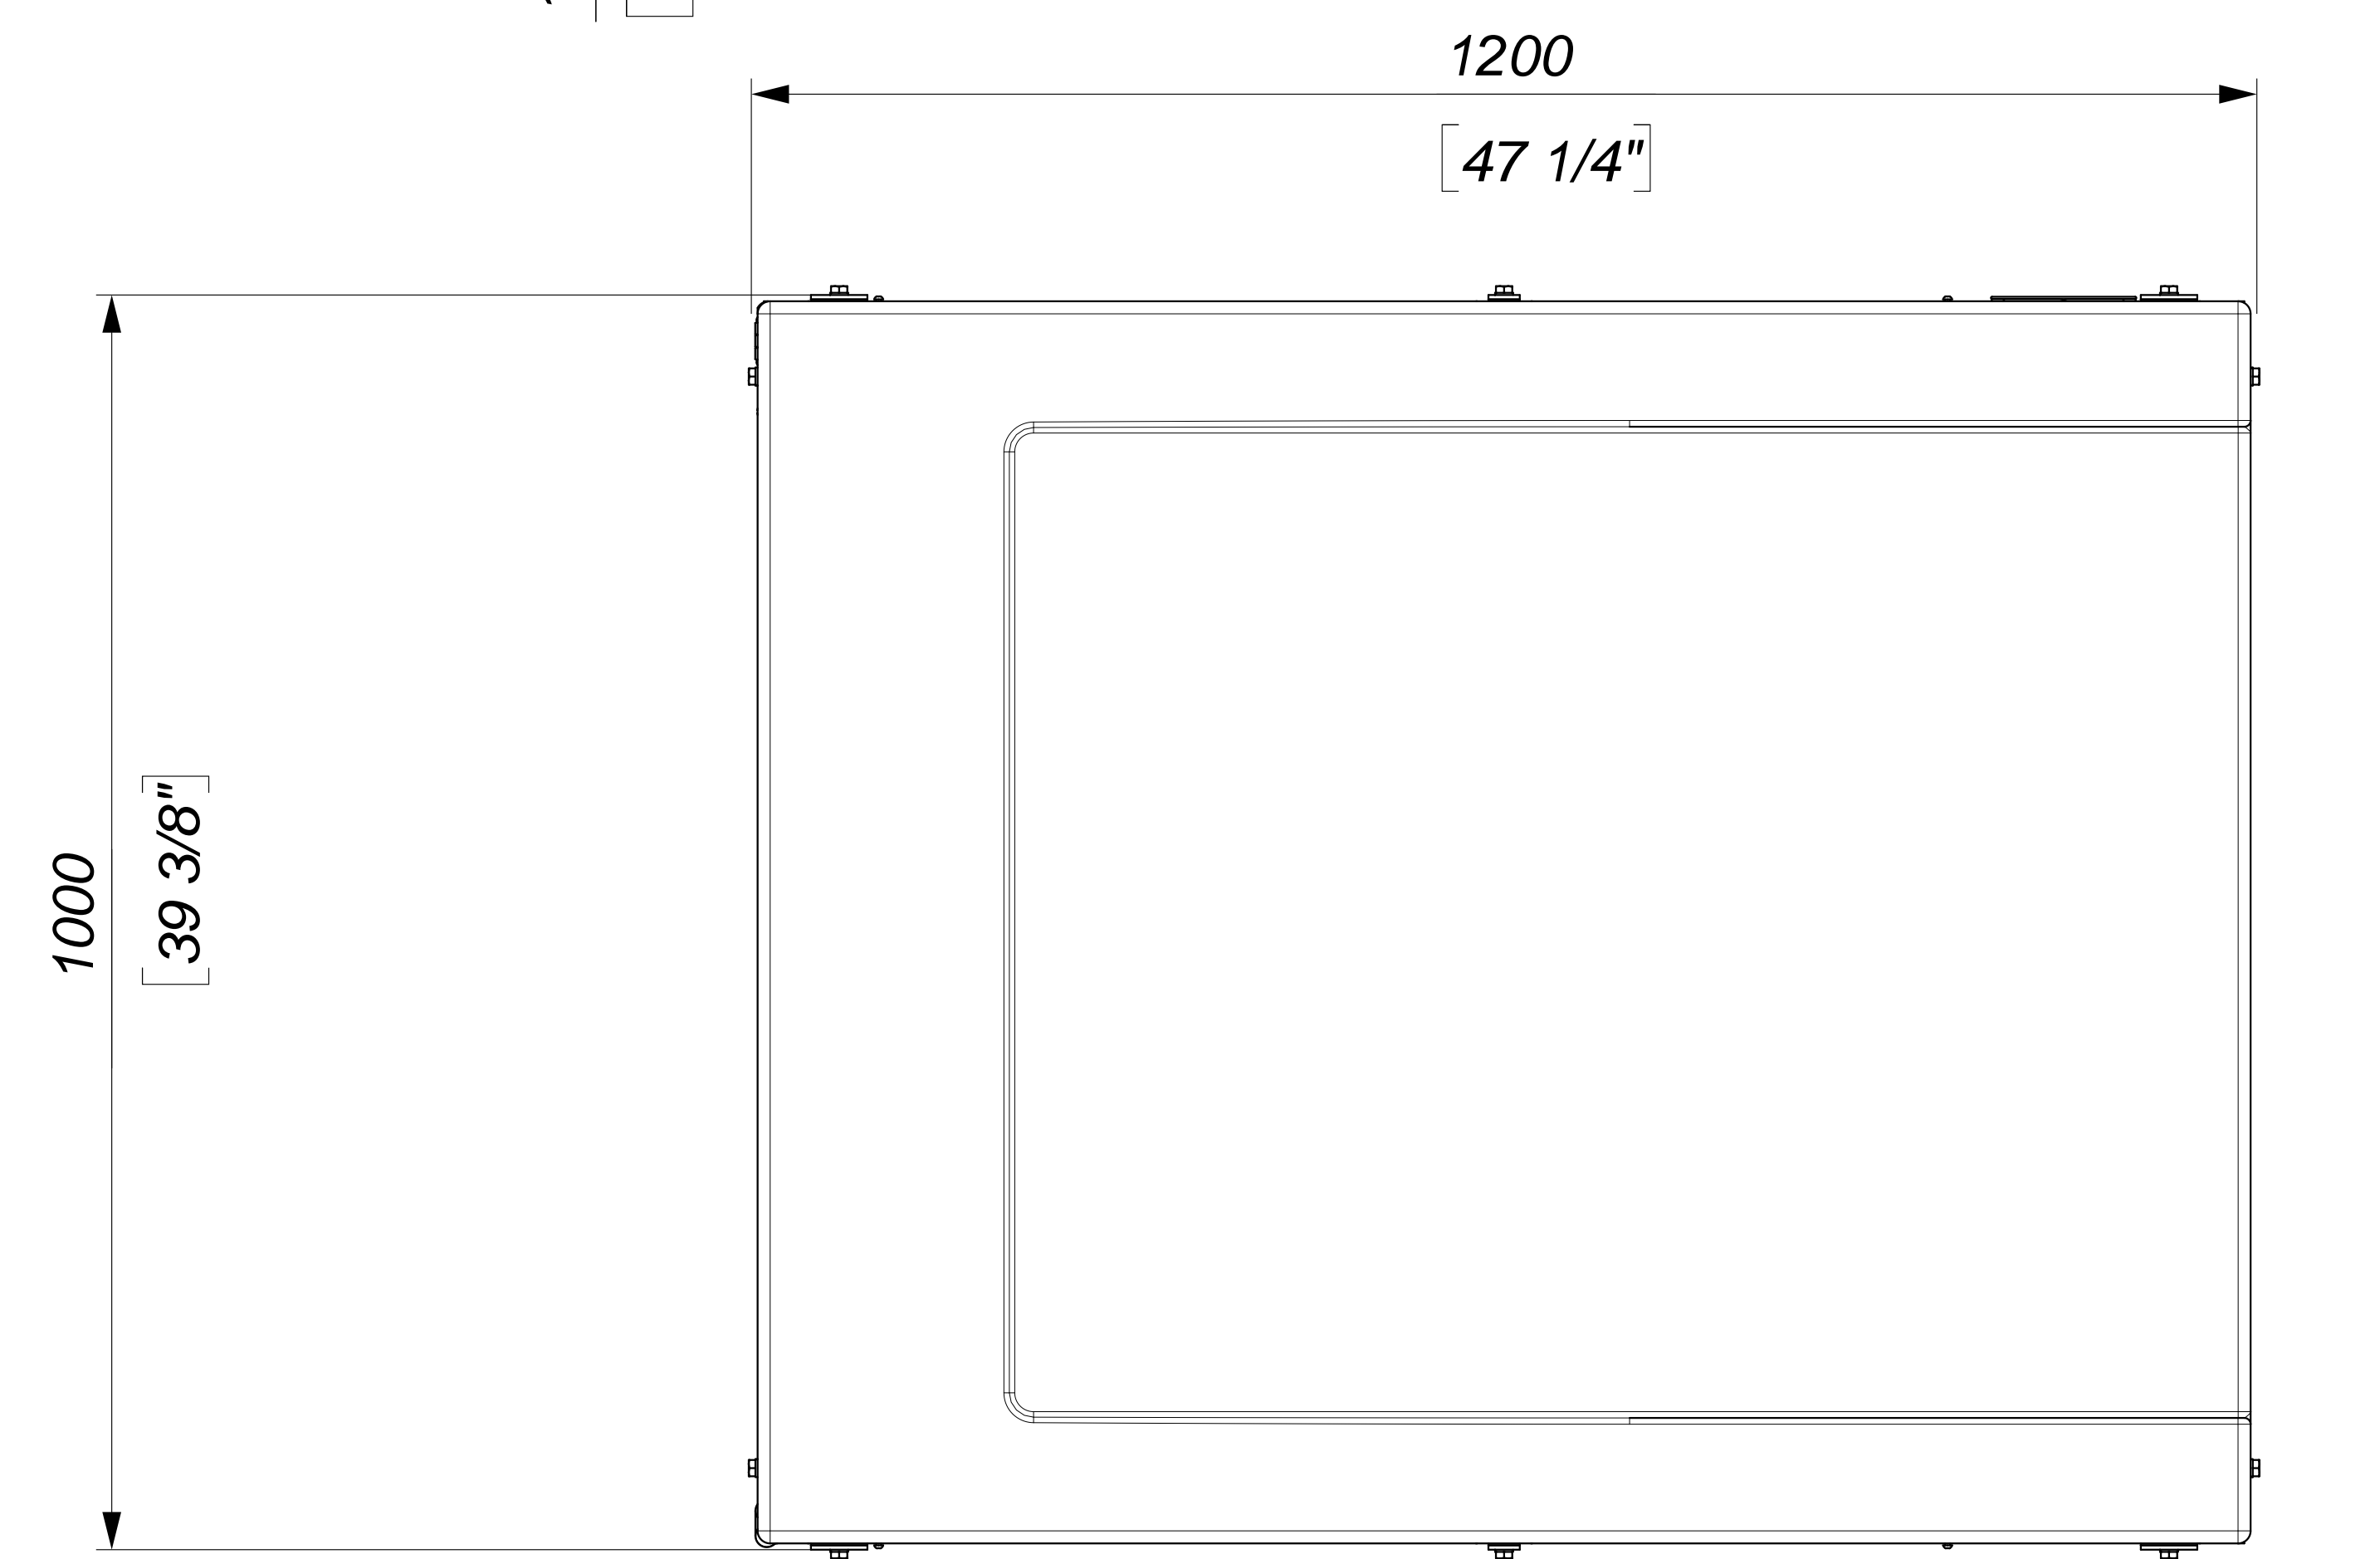

Sezione E-E
SCALE 1 : 5

Sezione F-F
SCALE 1 : 5

E	A0	Tolleranze generali:	Materiale	Data	23/05/2017
	Scala	ISO 2768-1 medium	Disegnato da		
1:5		Disegnato da		Foglio	Revisione
EUROENGE		Dimensioni di Ingombro		1	000
Via Ferrini, 14 - BRESCIA		EuroEngel F1340/NDN		Numero Disegno	816017/00
www.euroengel.it					